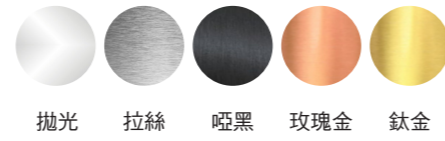

規 格：10mm強化玻璃
5+5 膠合安全玻璃
材 質：不鏽鋼/銅鍍鉻/鋁
(Stainless/Copper/Aluminum)
完 成 面：不鏽鋼拋光/粉體塗層/陽極處理