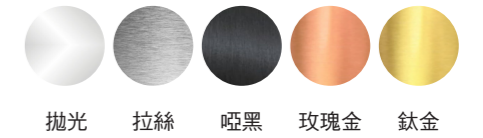

規格：8mm/10mm強化玻璃
5+5膠合安全玻璃
材質：不鏽鋼/銅鍍鉻/鋁
(Stainless/Copper/Aluminum)
完成面：不鏽鋼拋光/粉體塗層/陽極處理

通道門