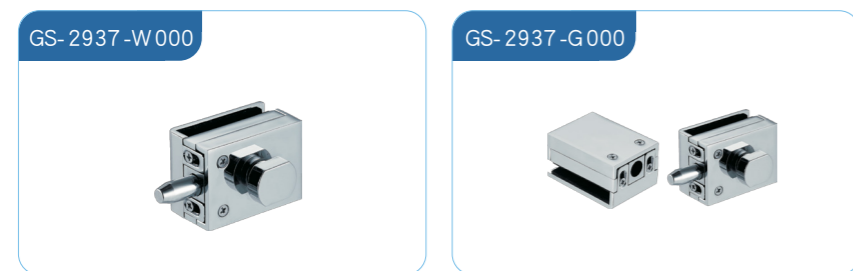

GS-2937 系列(不鏽鋼拋光)