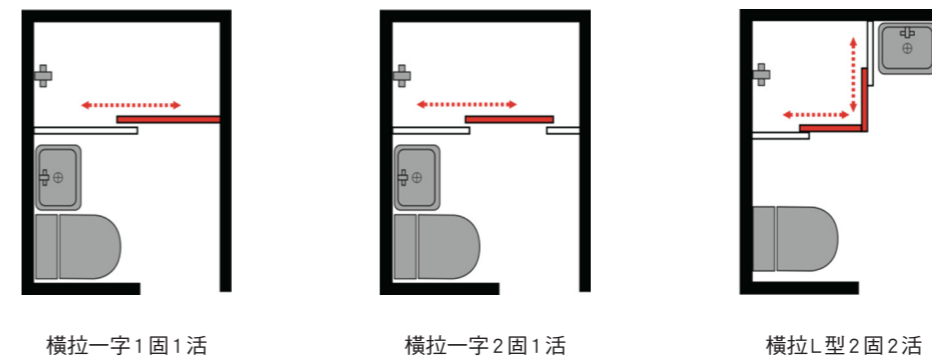

懸吊式橫移門 Suspension pulley type

規格：8mm/10mm強化玻璃
5+5 膠合安全玻璃
材質：不鏽鋼/銅鍍鉻/鋁
(Stainless/Copper/Aluminum)
完成面：不鏽鋼拋光/粉體塗層/陽極處理

扁管式橫移門 Flat tube type

規格：8mm/10mm強化玻璃
5+5 膠合安全玻璃
材質：不鏽鋼/銅鍍鉻/鋁
(Stainless/Copper/Aluminum)
完成面：不鏽鋼拋光/粉體塗層/陽極處理