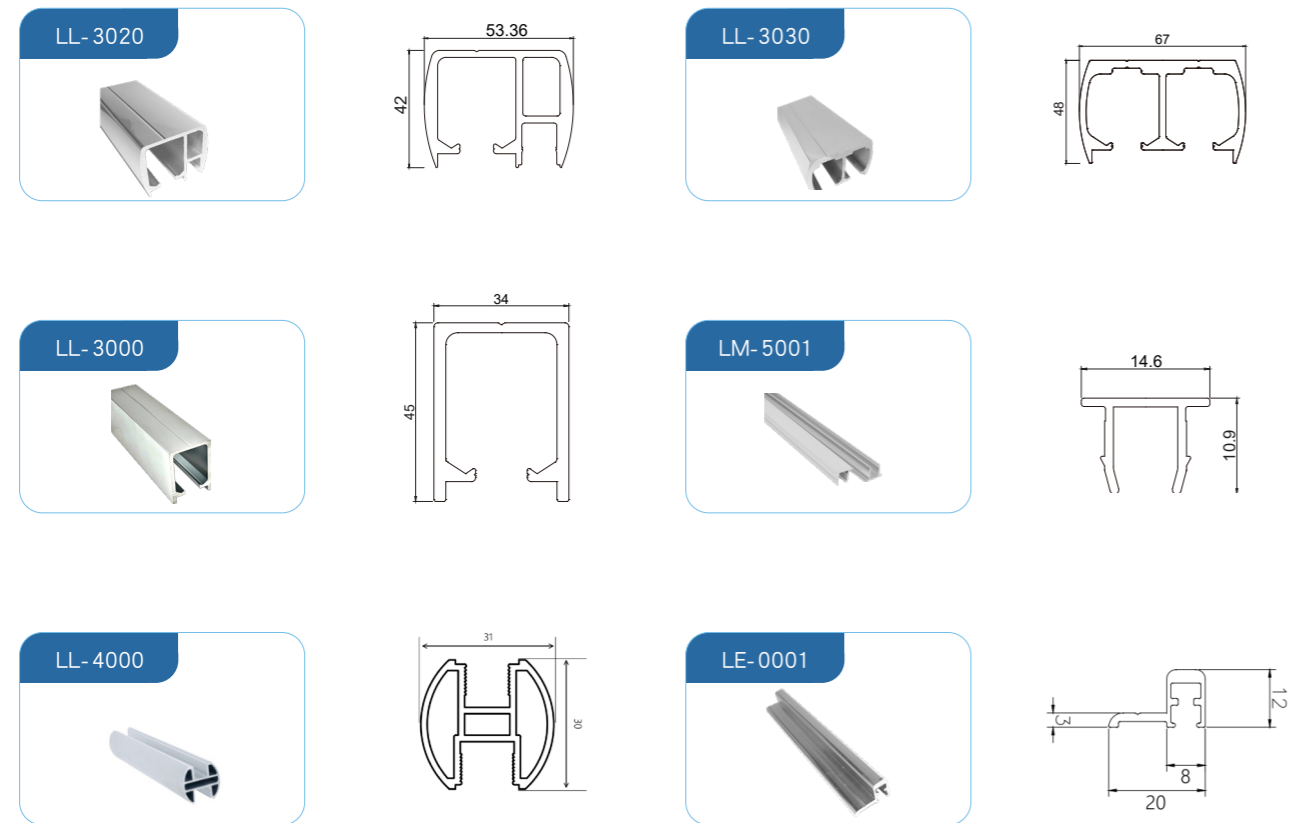

LA-2000 系列(不鏽鋼)

LA-6000 系列(不鏽鋼/銅鍍鉻)

LM-4000 系列(不鏽鋼/ABS)

管材系列 Steel Pipe Series

不鏽鋼管材系列(不鏽鋼拋光)

鋁擠型管材系列(鋁合金/陽極處理電鍍/鋁本色/啞黑)

管材系列 Steel Pipe Series

鋁擠型管材系列(鋁合金/ABS)