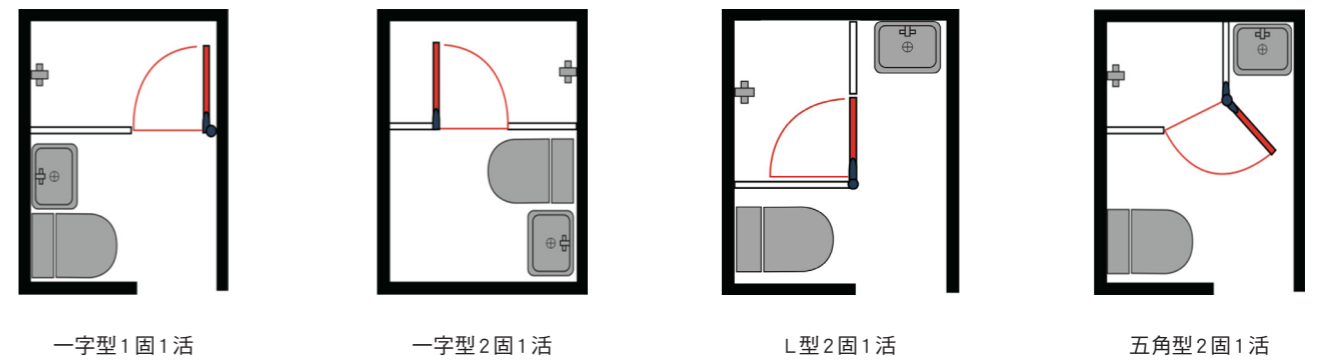

鋁嵌式桿淋浴拉門 Aluminum hollow rod type

規 格：8mm/10mm強化玻璃  
5+5 膠合安全玻璃  
材 質：不鏽鋼/銅鍍鉻/鋁  
(Stainless/Copper/Aluminum)  
完 成 面：不鏽鋼拋光/粉體塗層/陽極處理

不鏽鋼嵌式桿淋浴拉門 Stainless hollow rod type

規 格：8mm/10mm強化玻璃  
5+5 膠合安全玻璃  
材 質：不鏽鋼/銅鍍鉻/鋁  
(Stainless/Copper/Aluminum)  
完 成 面：不鏽鋼拋光/粉體塗層/陽極處理

## 扁管式淋浴拉門 Flat tube type

規 格：8mm/10mm強化玻璃  
5+5 膠合安全玻璃  
材 質：不鏽鋼/銅鍍鉻/鋁  
(Stainless/Copper/Aluminum)  
完 成 面：不鏽鋼拋光/粉體塗層/陽極處理

## 圓管式淋浴拉門 Round tube type

規 格：8mm/10mm強化玻璃  
5+5 膠合安全玻璃  
材 質：不鏽鋼/銅鍍鉻/鋁  
(Stainless/Copper/Aluminum)  
完 成 面：不鏽鋼拋光/粉體塗層/陽極處理