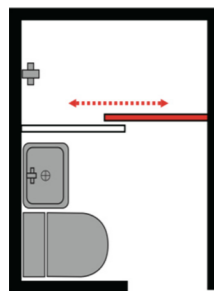

圓管式橫移門 Round tube type(25 mm)

規 格：10mm強化玻璃
5+5 膠合安全玻璃
材 質：不鏽鋼/銅鍍鉻/鋁
(Stainless/Copper/Aluminum)
完 成 面：不鏽鋼拋光/粉體塗層/陽極處理

無框式圓弧拉門 Frameless arc - shaped shower door

規 格：6mm透明弧形強化玻璃
8mm/10mm強化玻璃
材 質：不鏽鋼/銅鍍鉻/鋁
(Stainless/Copper/Aluminum)
完 成 面：不鏽鋼拋光/粉體塗層/陽極處理

橫拉一字1固1活