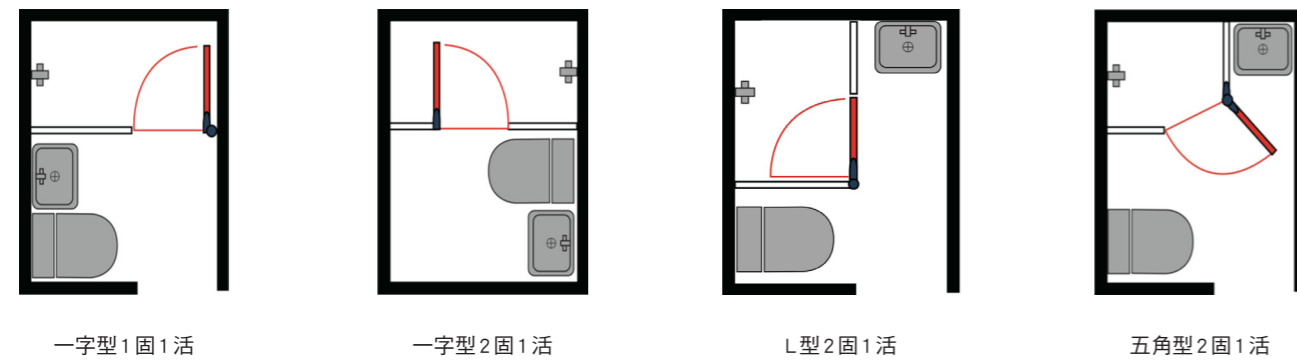

鋁嵌式桿淋浴拉門 Aluminum hollow rod type

規 格：8mm/10mm強化玻璃  
5+5 膠合安全玻璃  
材 質：不鏽鋼/銅鍍鉻/鋁  
(Stainless/Copper/Aluminum)  
完 成 面：不鏽鋼拋光/粉體塗層/陽極處理

不鏽鋼嵌式桿淋浴拉門 Stainless hollow rod type

規 格：8mm/10mm強化玻璃  
5+5 膠合安全玻璃  
材 質：不鏽鋼/銅鍍鉻/鋁  
(Stainless/Copper/Aluminum)  
完 成 面：不鏽鋼拋光/粉體塗層/陽極處理

## 扁管式淋浴拉門 Flat tube type

規 格：8mm/10mm強化玻璃  
5+5 膠合安全玻璃  
材 質：不鏽鋼/銅鍍鉻/鋁  
(Stainless/Copper/Aluminum)  
完 成 面：不鏽鋼拋光/粉體塗層/陽極處理

## 圓管式淋浴拉門 Round tube type

規 格：8mm/10mm強化玻璃  
5+5 膠合安全玻璃  
材 質：不鏽鋼/銅鍍鉻/鋁  
(Stainless/Copper/Aluminum)  
完 成 面：不鏽鋼拋光/粉體塗層/陽極處理