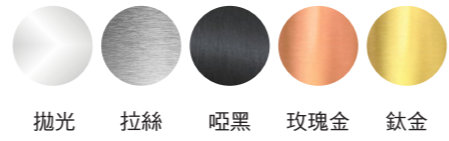

鋁嵌式桿淋浴拉門 Aluminum hollow rod type

規 格：8mm/10mm強化玻璃  
5+5 膠合安全玻璃  
材 質：不鏽鋼/銅鍍鉻/鋁  
(Stainless/Copper/Aluminum)  
完 成 面：不鏽鋼拋光/粉體塗層/陽極處理

不鏽鋼嵌式桿淋浴拉門 Stainless hollow rod type

規 格：8mm/10mm強化玻璃  
5+5 膠合安全玻璃  
材 質：不鏽鋼/銅鍍鉻/鋁  
(Stainless/Copper/Aluminum)  
完 成 面：不鏽鋼拋光/粉體塗層/陽極處理