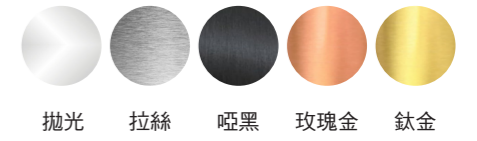

規 格：6mm透明弧形強化玻璃
8mm/10mm強化玻璃
材 質：不鏽鋼/銅鍍鉻/鋁
(Stainless/Copper/Aluminum)
完 成 面：不鏽鋼拋光/粉體塗層/陽極處理