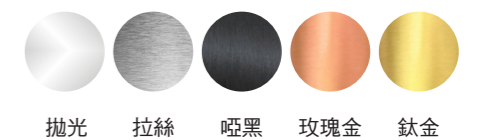

規格：8mm/10mm強化玻璃
5+5膠合安全玻璃
材質：不鏽鋼/銅鍍鉻/鋁
(Stainless/Copper/Aluminum)
完成面：不鏽鋼拋光/粉體塗層/陽極處理

一字型1固1活