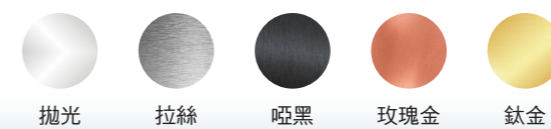

材 質：不鏽鋼 / 銅鍍鉻 (Stainless/Copper)

完 成 面：不鏽鋼拋光 / 粉體塗層 / 陽極處理