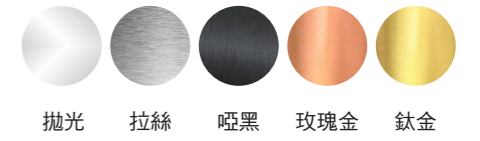

鋁嵌式桿淋浴拉門 Aluminum hollow rod type

規 格：8mm/10mm強化玻璃  
5+5 膠合安全玻璃  
材 質：不鏽鋼/銅鍍鉻/鋁  
(Stainless/Copper/Aluminum)  
完 成 面：不鏽鋼拋光/粉體塗層/陽極處理

不鏽鋼嵌式桿淋浴拉門 Stainless hollow rod type

規 格：8mm/10mm強化玻璃  
5+5 膠合安全玻璃  
材 質：不鏽鋼/銅鍍鉻/鋁  
(Stainless/Copper/Aluminum)  
完 成 面：不鏽鋼拋光/粉體塗層/陽極處理