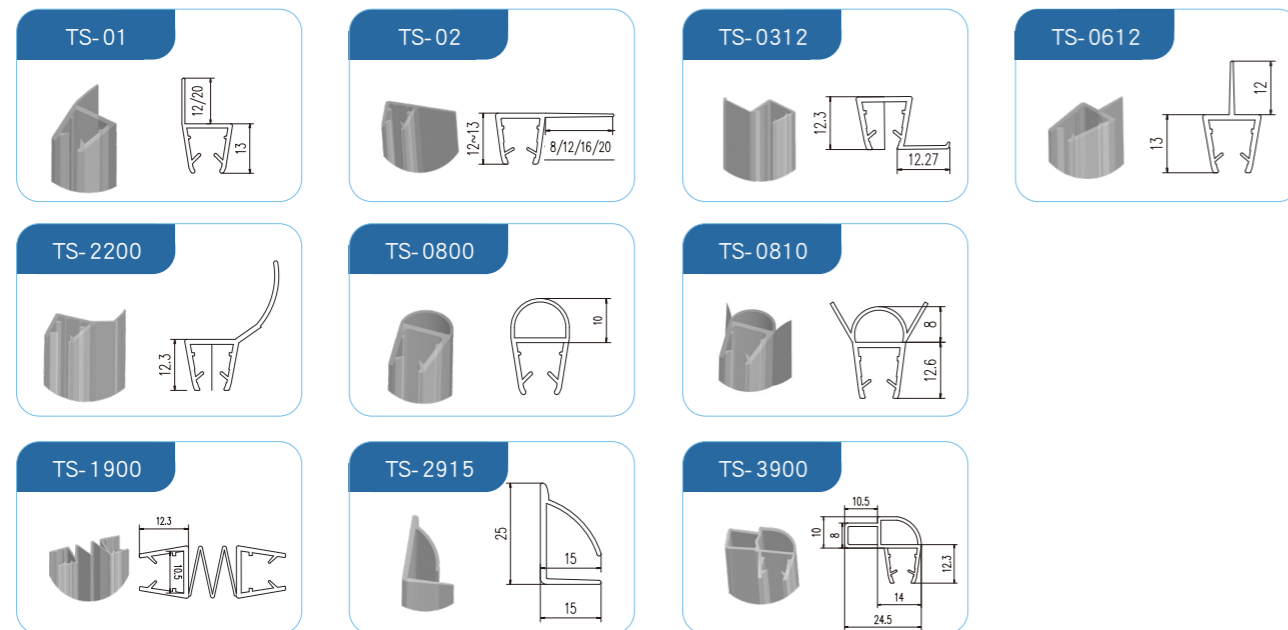

TM-09 系列

TS-01 系列

材 質 : PVC 包邊+UV
顏 色 : 透明/黑色
規 格 : 8mm ; 10mm (部分規格 8/10mm 共用)

TS-05 系列

TS-75 系列

材 質 : PVC 包邊+UV/ABS 接頭
顏 色 : 透明/黑色 (ABS 接頭 : 亮銀/黑色)
規 格 : 8mm ; 10mm (部分規格 8/10mm 共用)

門檻系列 Artificial Stone Threshold