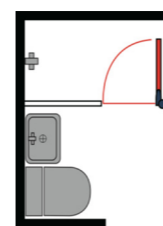

規格：8mm/10mm強化玻璃
5+5膠合安全玻璃
材質：不鏽鋼/銅鍍鉻/鋁
(Stainless/Copper/Aluminum)
完成面：不鏽鋼拋光/粉體塗層/陽極處理

一字型1固1活