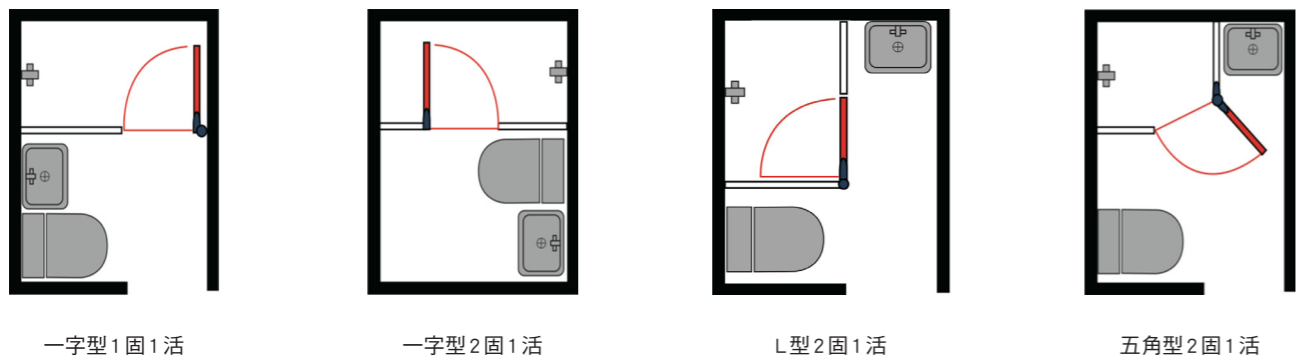

鋁嵌式桿淋浴拉門 Aluminum hollow rod type

規 格：8mm/10mm強化玻璃  
5+5 膠合安全玻璃  
材 質：不鏽鋼/銅鍍鉻/鋁  
(Stainless/Copper/Aluminum)  
完 成 面：不鏽鋼拋光/粉體塗層/陽極處理

不鏽鋼嵌式桿淋浴拉門 Stainless hollow rod type

規 格：8mm/10mm強化玻璃  
5+5 膠合安全玻璃  
材 質：不鏽鋼/銅鍍鉻/鋁  
(Stainless/Copper/Aluminum)  
完 成 面：不鏽鋼拋光/粉體塗層/陽極處理

## 扁管式淋浴拉門 Flat tube type

規 格：8mm/10mm強化玻璃  
5+5 膠合安全玻璃  
材 質：不鏽鋼/銅鍍鉻/鋁  
(Stainless/Copper/Aluminum)  
完 成 面：不鏽鋼拋光/粉體塗層/陽極處理