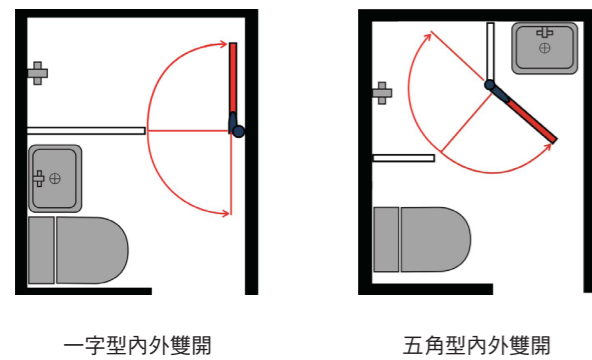

## 圓管式天地鉸鏈淋浴拉門 Round tube type (內外雙開)

規格：8mm/10mm強化玻璃  
5+5膠合安全玻璃  
材質：不鏽鋼/銅鍍鉻/鋁  
(Stainless/Copper/Aluminum)  
完成面：不鏽鋼拋光/粉體塗層/陽極處理