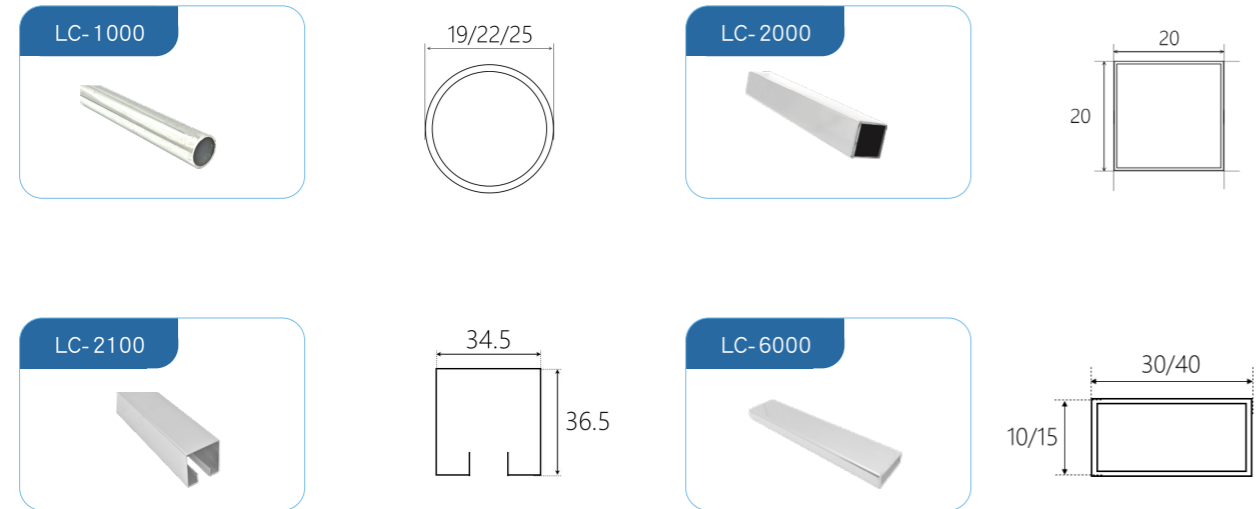

LA-2000 系列(不鏽鋼)

LA-6000 系列(不鏽鋼/銅鍍鉻)

LM-4000 系列(不鏽鋼/ABS)

管材系列 Steel Pipe Series

不鏽鋼管材系列(不鏽鋼拋光)

鋁擠型管材系列(鋁合金/陽極處理電鍍/鋁本色/啞黑)

管材系列 Steel Pipe Series

鋁擠型管材系列(鋁合金/ABS)