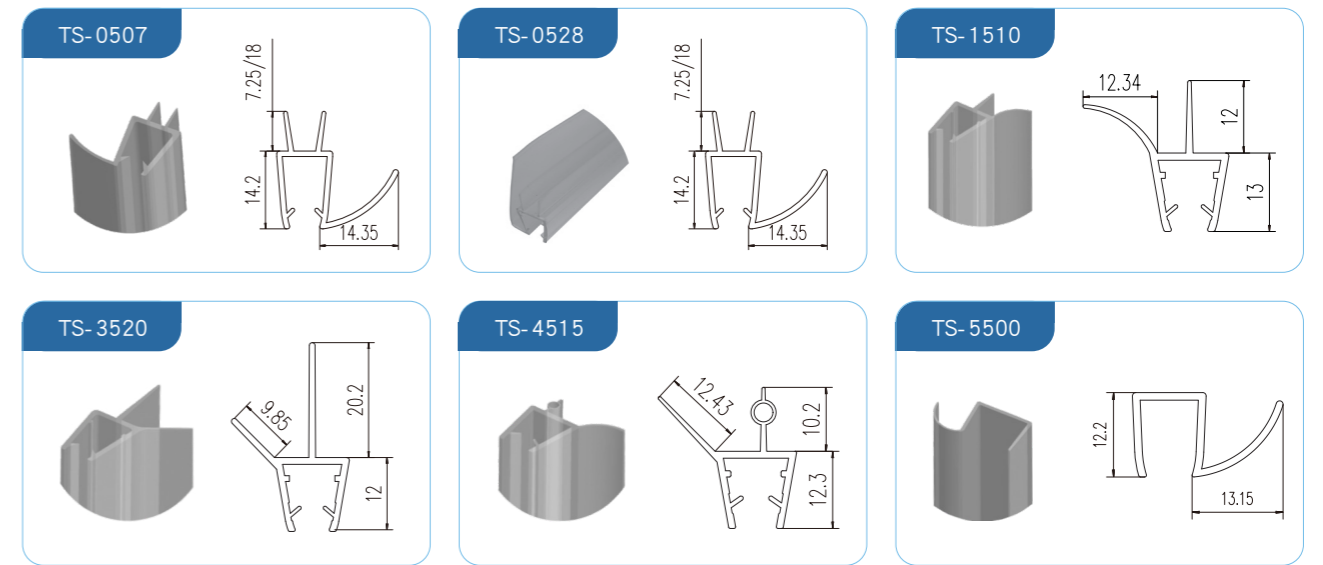

TM-09 系列

TS-01 系列

材 質 : PVC 包邊+UV
顏 色 : 透明/黑色
規 格 : 8mm ; 10mm (部分規格 8/10mm 共用)

TS-05 系列

TS-75 系列

材 質 : PVC 包邊+UV/ABS 接頭
顏 色 : 透明/黑色 (ABS 接頭 : 亮銀/黑色)
規 格 : 8mm ; 10mm (部分規格 8/10mm 共用)

門檻系列 Artificial Stone Threshold