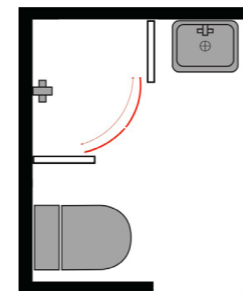

PB-2205

TM-9100

TS-02

橫拉一字1固1活

橫拉一字2固1活

圓弧門

## 圓管式天地鉸鏈淋浴拉門 Round tube type (內外雙開)

規格：8mm/10mm強化玻璃  
5+5膠合安全玻璃  
材質：不鏽鋼/銅鍍鉻/鋁  
(Stainless/Copper/Aluminum)  
完成面：不鏽鋼拋光/粉體塗層/陽極處理