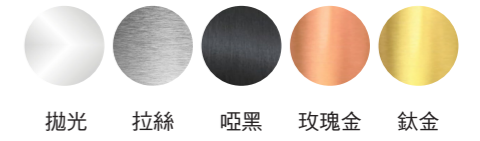

規格：8mm/10mm強化玻璃
5+5 膠合安全玻璃
材質：不鏽鋼/銅鍍鉻/鋁
(Stainless/Copper/Aluminum)
完成面：不鏽鋼拋光/粉體塗層/陽極處理