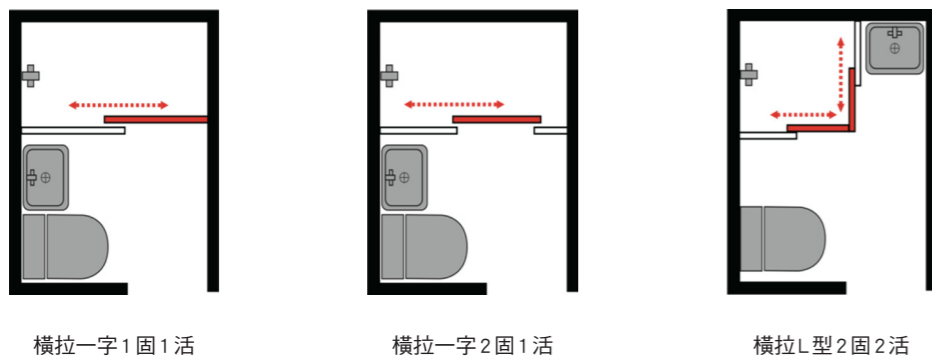

懸吊式橫移門 Suspension pulley type

規格：8mm/10mm強化玻璃
5+5 膠合安全玻璃
材質：不鏽鋼/銅鍍鉻/鋁
(Stainless/Copper/Aluminum)
完成面：不鏽鋼拋光/粉體塗層/陽極處理

扁管式橫移門 Flat tube type

規格：8mm/10mm強化玻璃
5+5 膠合安全玻璃
材質：不鏽鋼/銅鍍鉻/鋁
(Stainless/Copper/Aluminum)
完成面：不鏽鋼拋光/粉體塗層/陽極處理