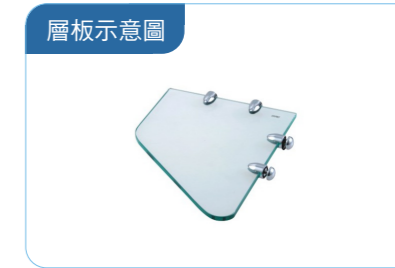

## 免挖孔地鉸鏈 Ground hinge(不鏽鋼/銅鍍鉻)

AG-8039系列(不鏽鋼/銅鍍鉻)

AG-8439系列(不鏽鋼/銅鍍鉻)

AG-6377系列(不鏽鋼/銅鍍鉻)

AG-6159系列(不鏽鋼/銅鍍鉻)

AG-6539系列(不鏽鋼/銅鍍鉻)

層止&衣架勾(不鏽鋼/銅鍍鉻)

LA-1000 系列(不鏽鋼/銅鍍鉻)