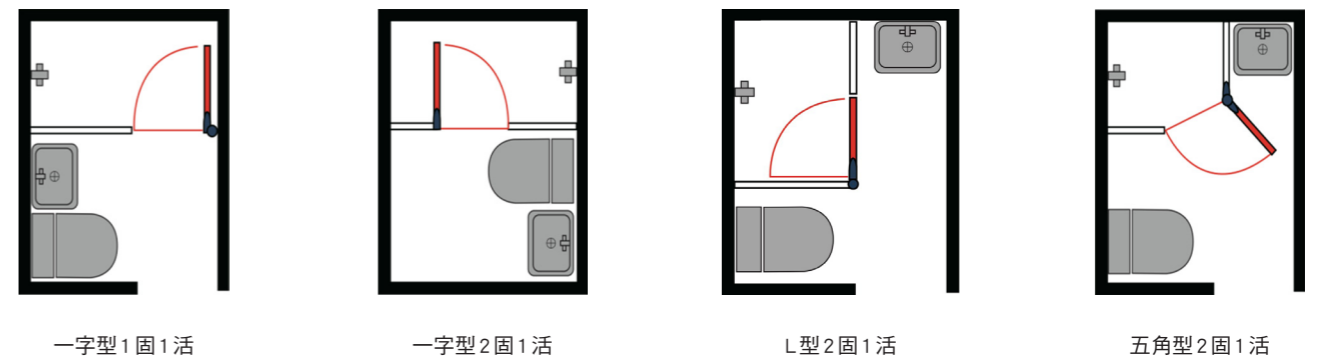

鋁嵌式桿淋浴拉門 Aluminum hollow rod type

規 格：8mm/10mm強化玻璃  
5+5 膠合安全玻璃  
材 質：不鏽鋼/銅鍍鉻/鋁  
(Stainless/Copper/Aluminum)  
完 成 面：不鏽鋼拋光/粉體塗層/陽極處理

不鏽鋼嵌式桿淋浴拉門 Stainless hollow rod type

規 格：8mm/10mm強化玻璃  
5+5 膠合安全玻璃  
材 質：不鏽鋼/銅鍍鉻/鋁  
(Stainless/Copper/Aluminum)  
完 成 面：不鏽鋼拋光/粉體塗層/陽極處理

## 扁管式淋浴拉門 Flat tube type

規 格：8mm/10mm強化玻璃  
5+5 膠合安全玻璃  
材 質：不鏽鋼/銅鍍鉻/鋁  
(Stainless/Copper/Aluminum)  
完 成 面：不鏽鋼拋光/粉體塗層/陽極處理

## 圓管式淋浴拉門 Round tube type

規 格：8mm/10mm強化玻璃  
5+5 膠合安全玻璃  
材 質：不鏽鋼/銅鍍鉻/鋁  
(Stainless/Copper/Aluminum)  
完 成 面：不鏽鋼拋光/粉體塗層/陽極處理