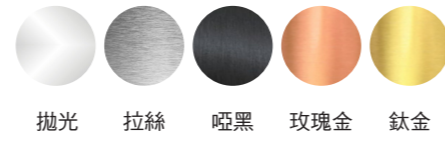

規 格：8mm/10mm強化玻璃
5+5 膠合安全玻璃
材 質：不鏽鋼/銅鍍鉻/鋁
(Stainless/Copper/Aluminum)
完 成 面：不鏽鋼拋光/粉體塗層/陽極處理