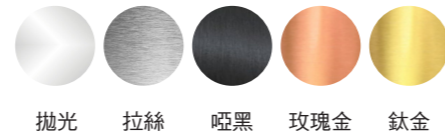

規格：8mm/10mm強化玻璃
5+5膠合安全玻璃
材質：不鏽鋼/銅鍍鉻/鋁
(Stainless/Copper/Aluminum)
完成面：不鏽鋼拋光/粉體塗層/陽極處理