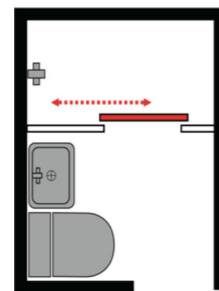

圓管式橫移門 Round tube type(25 mm)

規 格：10mm強化玻璃
5+5 膠合安全玻璃
材 質：不鏽鋼/銅鍍鉻/鋁
(Stainless/Copper/Aluminum)
完 成 面：不鏽鋼拋光/粉體塗層/陽極處理

無框式圓弧拉門 Frameless arc - shaped shower door

規 格：6mm透明弧形強化玻璃
8mm/10mm強化玻璃
材 質：不鏽鋼/銅鍍鉻/鋁
(Stainless/Copper/Aluminum)
完 成 面：不鏽鋼拋光/粉體塗層/陽極處理

橫拉一字2固1活