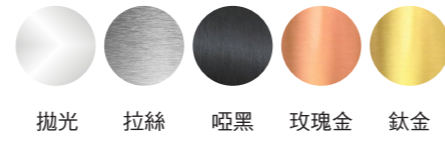

規格：8mm/10mm強化玻璃
5+5 膠合安全玻璃
材質：不鏽鋼/銅鍍鉻/鋁
(Stainless/Copper/Aluminum)
完成面：不鏽鋼拋光/粉體塗層/陽極處理